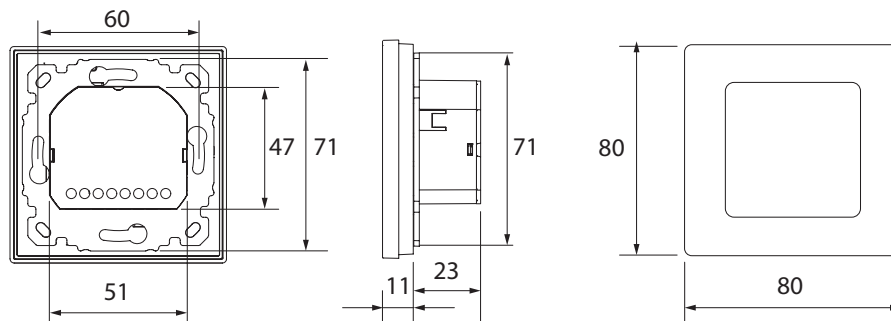

Technické údaje

Účel kontroly	Izbový termostat na reguláciu izbovej teploty
Rozsah teploty okolia, kontinuálne používanie	0 °C až 40 °C
Zapuzdrenie (trieda IP)	IP 21
Napájacie napätie	24 V DC
Zhoda deklarovaná podľa nasledujúcich smerníc	EMC, RoHS, WEEE
Stupeň ochrany	Trieda III
Externý snímač	Typ NTC, 47 k @ 25 °C (voliteľný, 088U1110)
Typ	Elektronický termostat s dotykovým používateľským rozhraním
Používateľské rozhranie	Kapacitný dotykový a priehľadný displej
Typ displeja	Hybridný: červené samostatné LED diódy a segment s možnosťou prispôsobenia
Vlastnosti displeja	Vypína sa po 10 s nečinnosti
Teplota okolia, uskladnenie	-20 °C až +65 °C
Ovládač, typ	Nastaviteľná pulzná šírková modulácia
Príkion	0,2 W
Snímač, podlahový (voliteľný)	NTC 47 kΩ, 3 m, IP 68
Materiál puzdra	Biele súčasti: PC ASA Sivé súčasti: PC, 10 % skla
Trieda ErP	(2%)
Farba	Biela RAL9010/tmavosivá RAL7024

Rozmery

Izbový termostat Danfoss Icon™ 088U1050