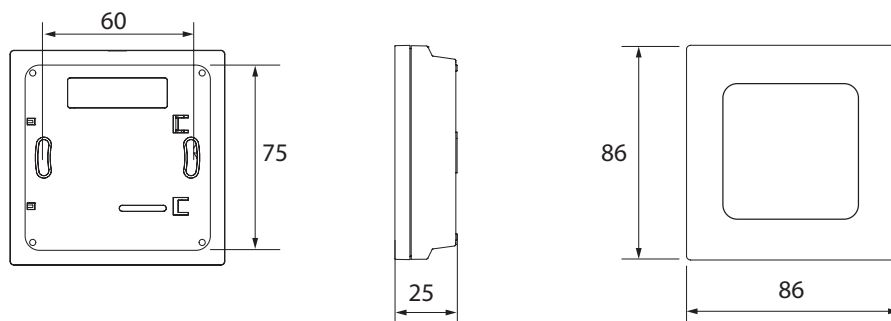

Izbový termostat Danfoss Icon™ 088U1055

Danfoss spol. s r.o.

Heating Segment • heating.danfoss.sk • +421 37 6920 300 • E-mail: danfoss.sk@danfoss.com

Danfoss nezodpovedá za prípadné chyby v katalógoch, brožúrkach či iných tlačivách. Danfoss si vyhradzuje právo upraviť svoje produkty bez upozornenia. Týka sa to aj produktov, ktoré sú už objednané, za predpokladu, že úpravy možno urobiť bez toho, aby potom bolo potrebné meniť aj predtým dohodnuté parametre. Všetky obchodné značky v tomto materiáli sú majetkom daných podnikov. Danfoss a všetky logotypy Danfoss sú chránenými obchodnými značkami Danfoss A/S. Všetky práva sú vyhradené.